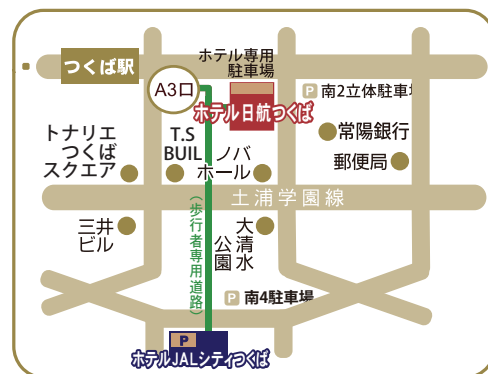

車 圏央道
「つくば中央IC」より10分／「つくば牛久IC」より15分
常磐道

駐車場 「桜土浦IC」より10分／「谷田部IC」より15分
ホテル専用駐車場(玄関前29台)をご利用ください
※満車の場合は、ホテル斜め前「南4」または「会議場北」駐車場をご利用ください

HOTEL JAL CITY  つくば TEL 029-860-7700

〒305-0032 茨城県つくば市竹園 2-20-1

www.tsukuba.hoteljalcity.com